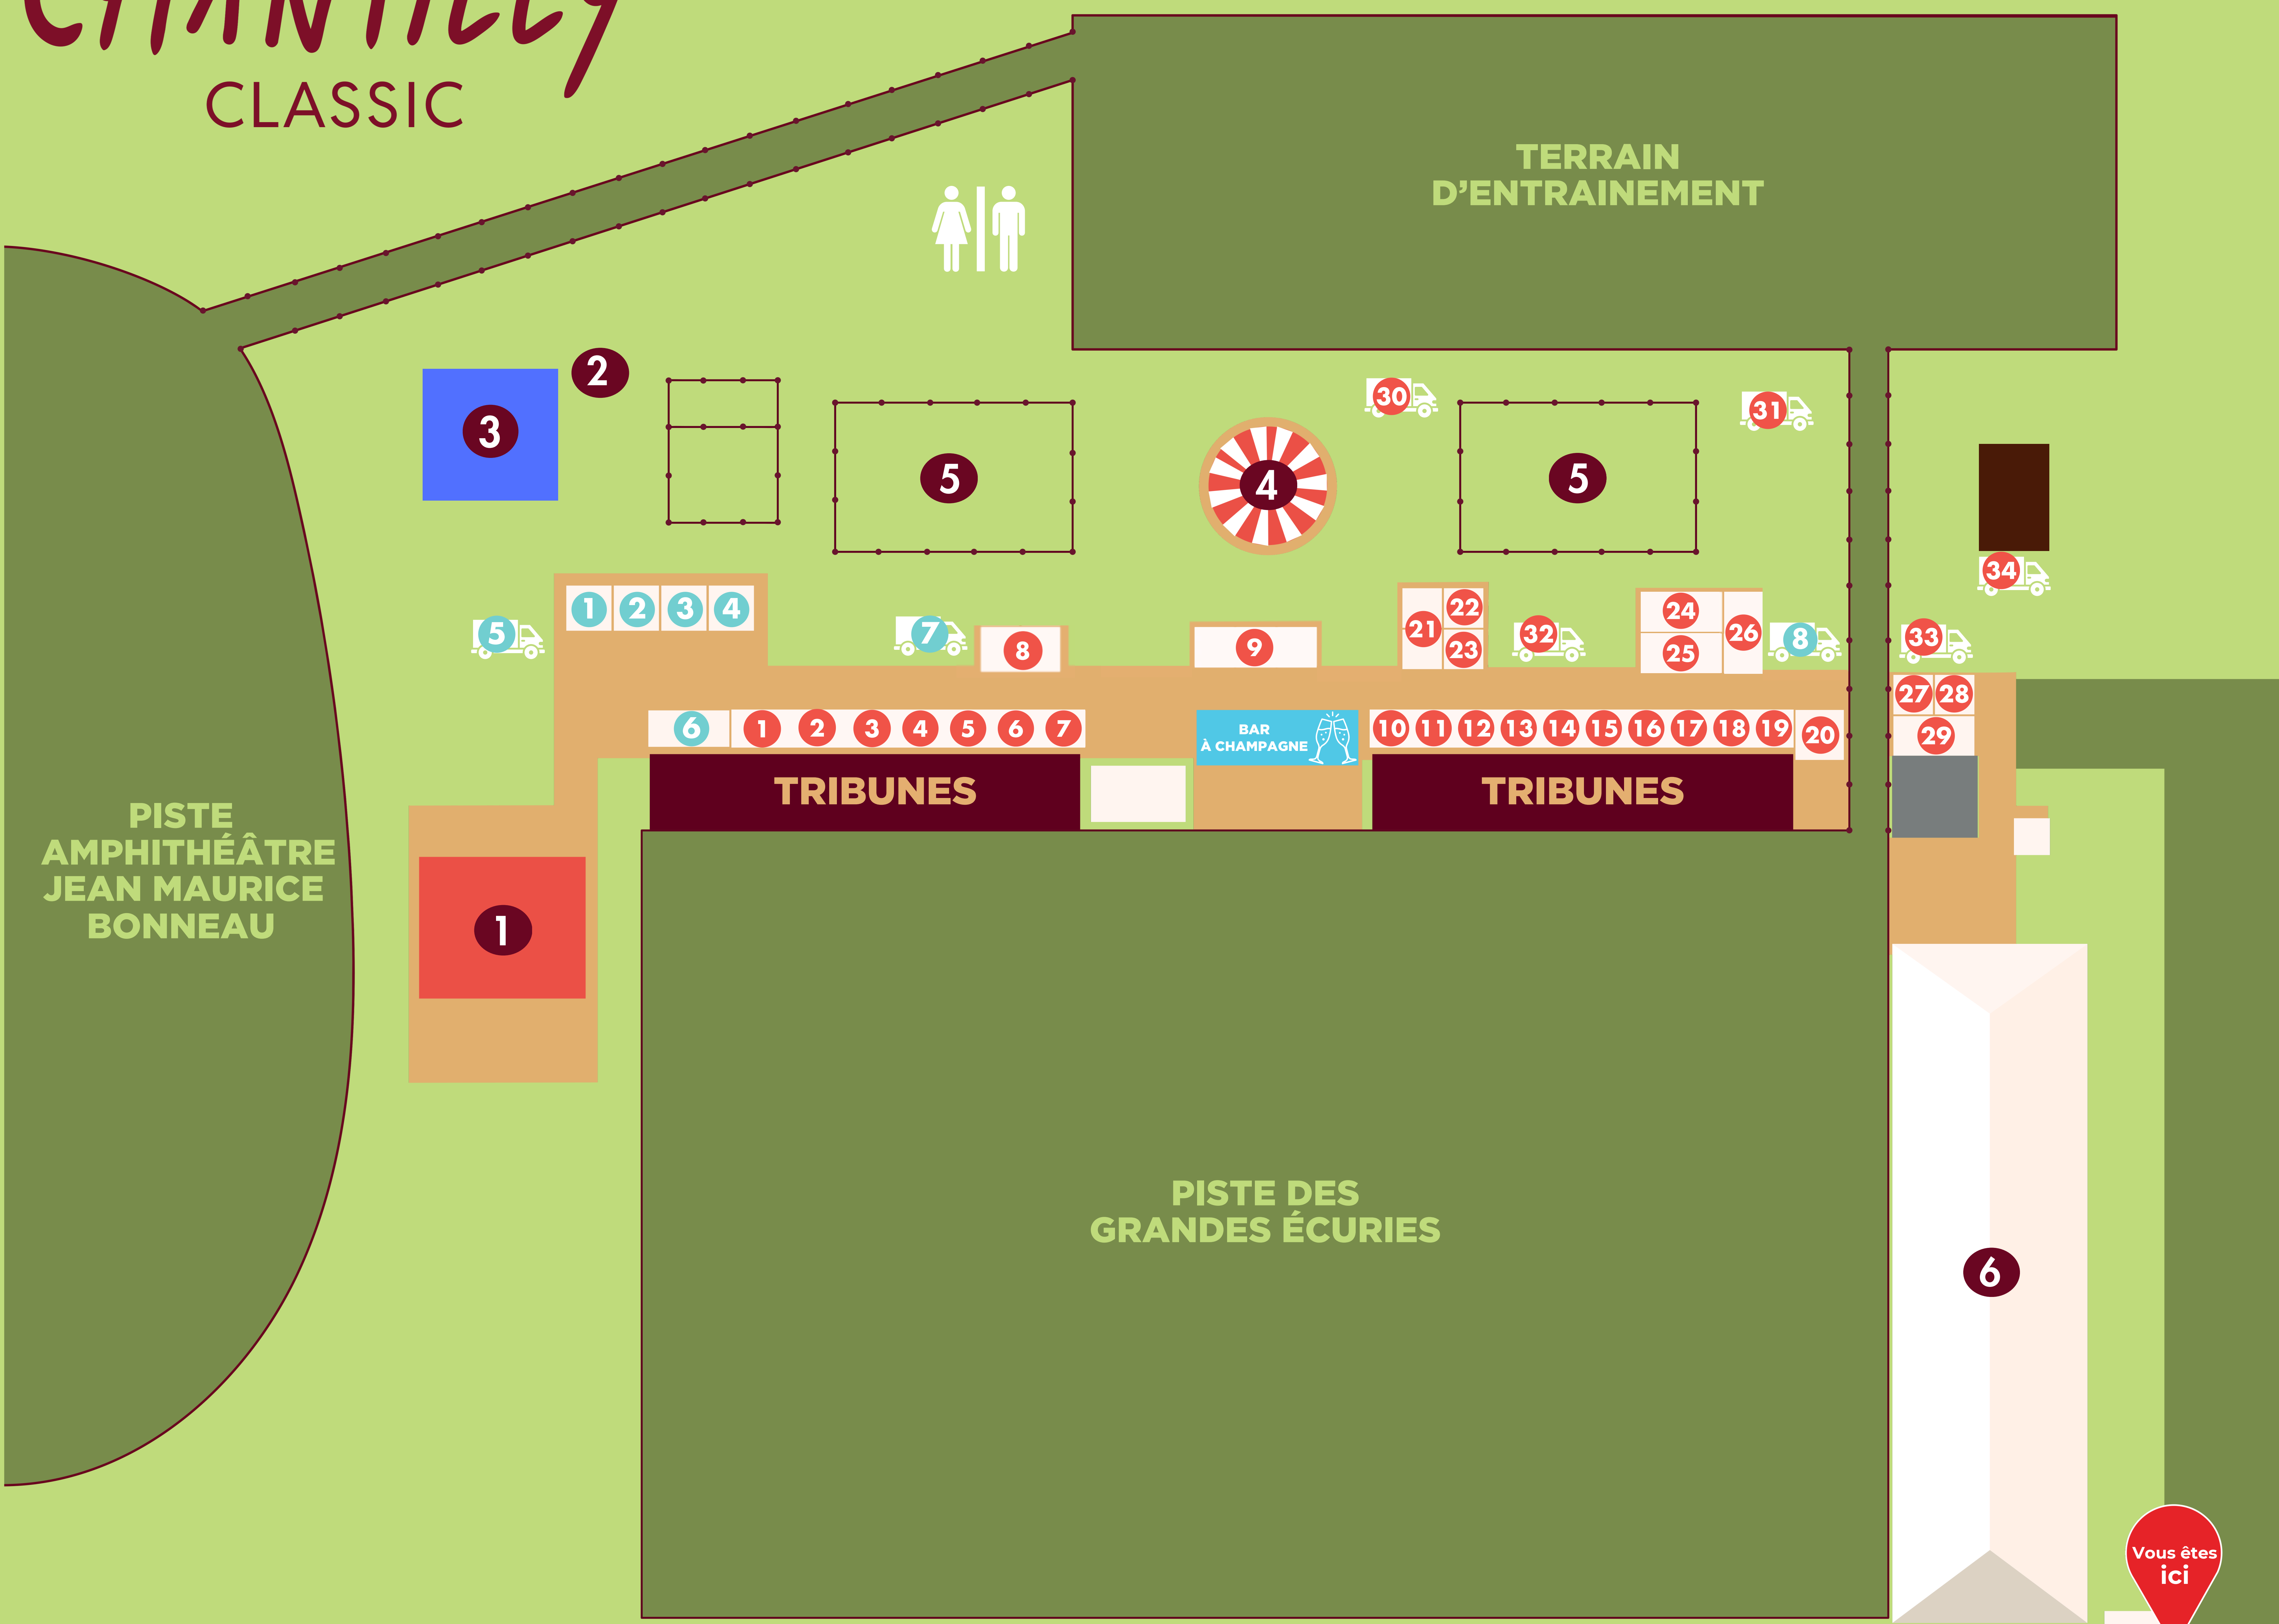

AL SHIRÁAA

CHANTILLY CLASSIC

Village des exposants

- | | |
|---|---------------------------------------|
| 1 Sellerie A Toute Allure | 20 CWD |
| 2 Hilep 2 | 21 Les Vignobles Bertrand Guindeuil |
| 3 Picardie Obstacles | 22 Activomed-Magnawave |
| 4 Heloise Cuny | 23 James |
| 5 Sportfot | 24 Sellerie Fouilhoux - Fontainebleau |
| 6 Hoovy · Sparkle Ride | 25 Hyla France |
| 7 Equality France | 26 Marchal - Farnam - Horse Master |
| 8 Tucci - Ego7 | 27 Kevin Staut Collection |
| 9 Samshield | 28 Boutique Officielle |
| 10 Sellier Bruno Delgrange | 29 Riders Lounge Laiterie de Montaigu |
| 11 Optitro | 30 Theault |
| 12 Tacante | 31 Fautras |
| 13 Parlanti | 32 Natural'Innov |
| 14 Olivier Jouanneteau - Peintures & Sculptures | 33 Range Rover |
| 15 Les Crins Eternels - Vadava | 34 STX |
| 16 O Petit Trésor | |
| 17 Cheval mécanique CRE Hauts-de-France | |
| 18 Laxà Pellets | |
| 19 Dada Sport | |

Restaurateurs

- 1 Charcuterie - Fromage - Pâtes dans la meule - Salades
- 2 Pizzas artisanales
- 3 Poké bowls - Hot-dogs
- 4 Kebabs - Libanais - Paninis - Frites - Pâtes
- 5 Burgers
- 6 Gaufres - Crêpes - Smoothies - Glaces
- 7 Maison Trueba - glacier
- 8 Glaces des Champs

- 1 Classic Bar
- 2 Classic Kids
- 3 Village des sports Décathlon
- 4 Carroussel
- 5 Spectacle Equestre
- 6 Espace hospitalité

ACCUEIL